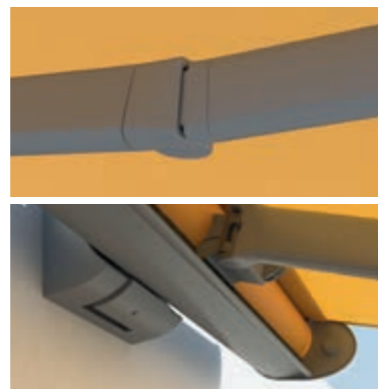

HÖCHSTE QUALITÄT

Ein straffes Tuch ist entscheidend für die Gesamtoptik der Markise. Dafür sorgt der **weinor LongLife-Arm mit Hightech-Band**.

Wie aus einem Guss: **Attraktive Konsolenabdeckungen** kaschieren die Schrauben zur Befestigung der Markise an der Wand.