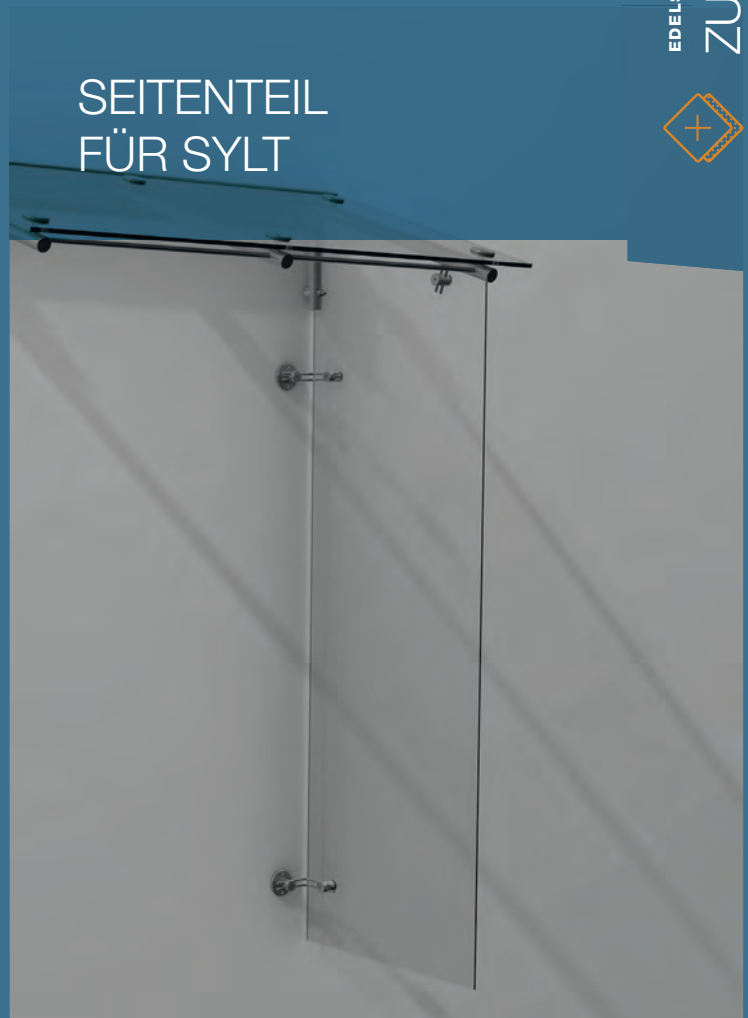

Seite 32

LANGEOOG L LIGHT

SEITENTEIL SCHRÄG

Auch in Alu und Farbe lieferbar

SEITENTEIL RECHTWINKLIG

Auch in Alu und Farbe lieferbar

SEITENTEIL FÜR AMRUM

SEITENTEIL FÜR SYLT