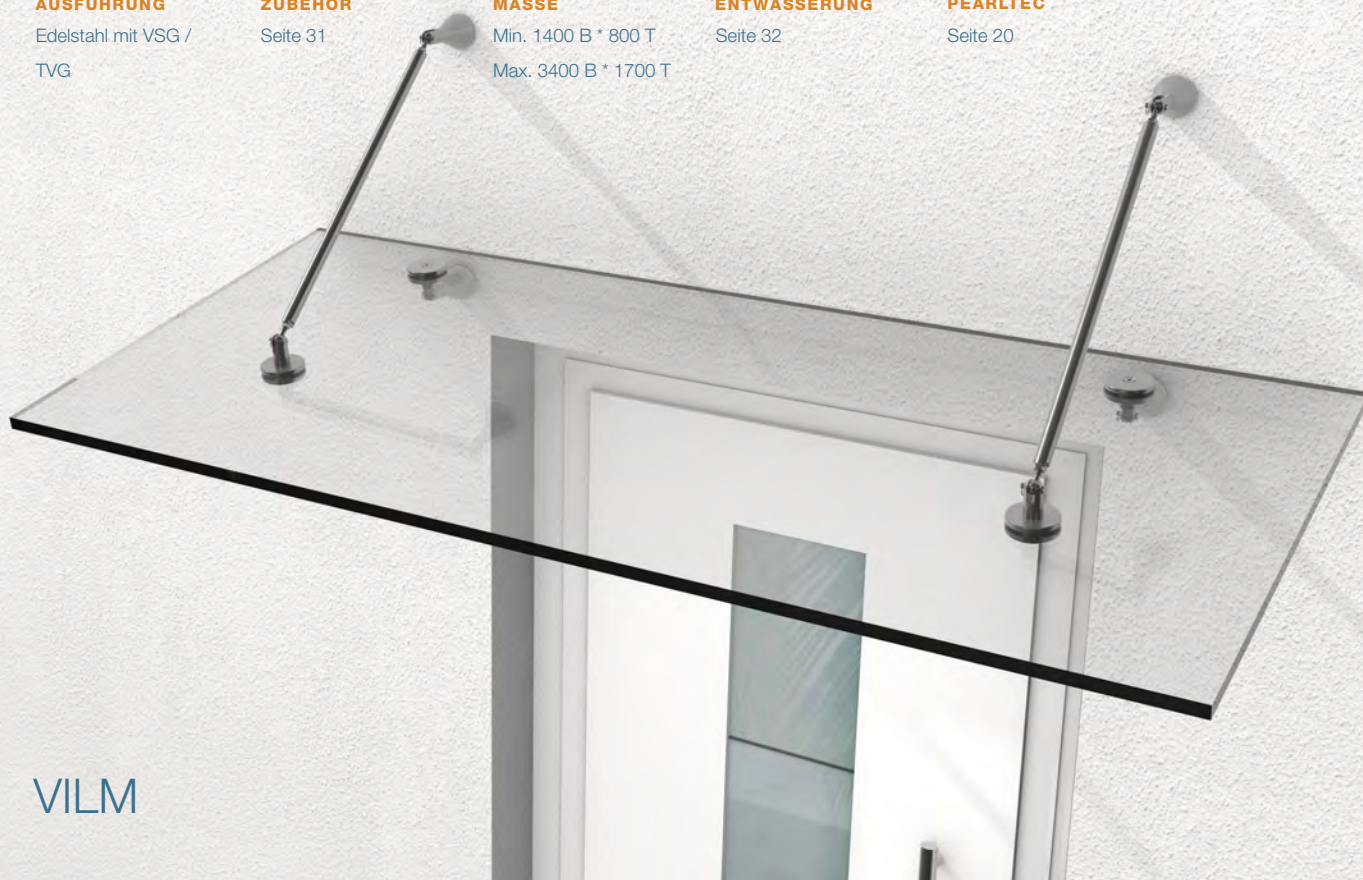

AUSFÜHRUNG

Edelstahl mit VSG /
TVG

ZUBEHÖR

Seite 31

MASSE

Min. 1400 B * 800 T
Max. 3400 B * 1700 T

ENTWÄSSERUNG

Seite 32

PEARLTEC

Seite 20