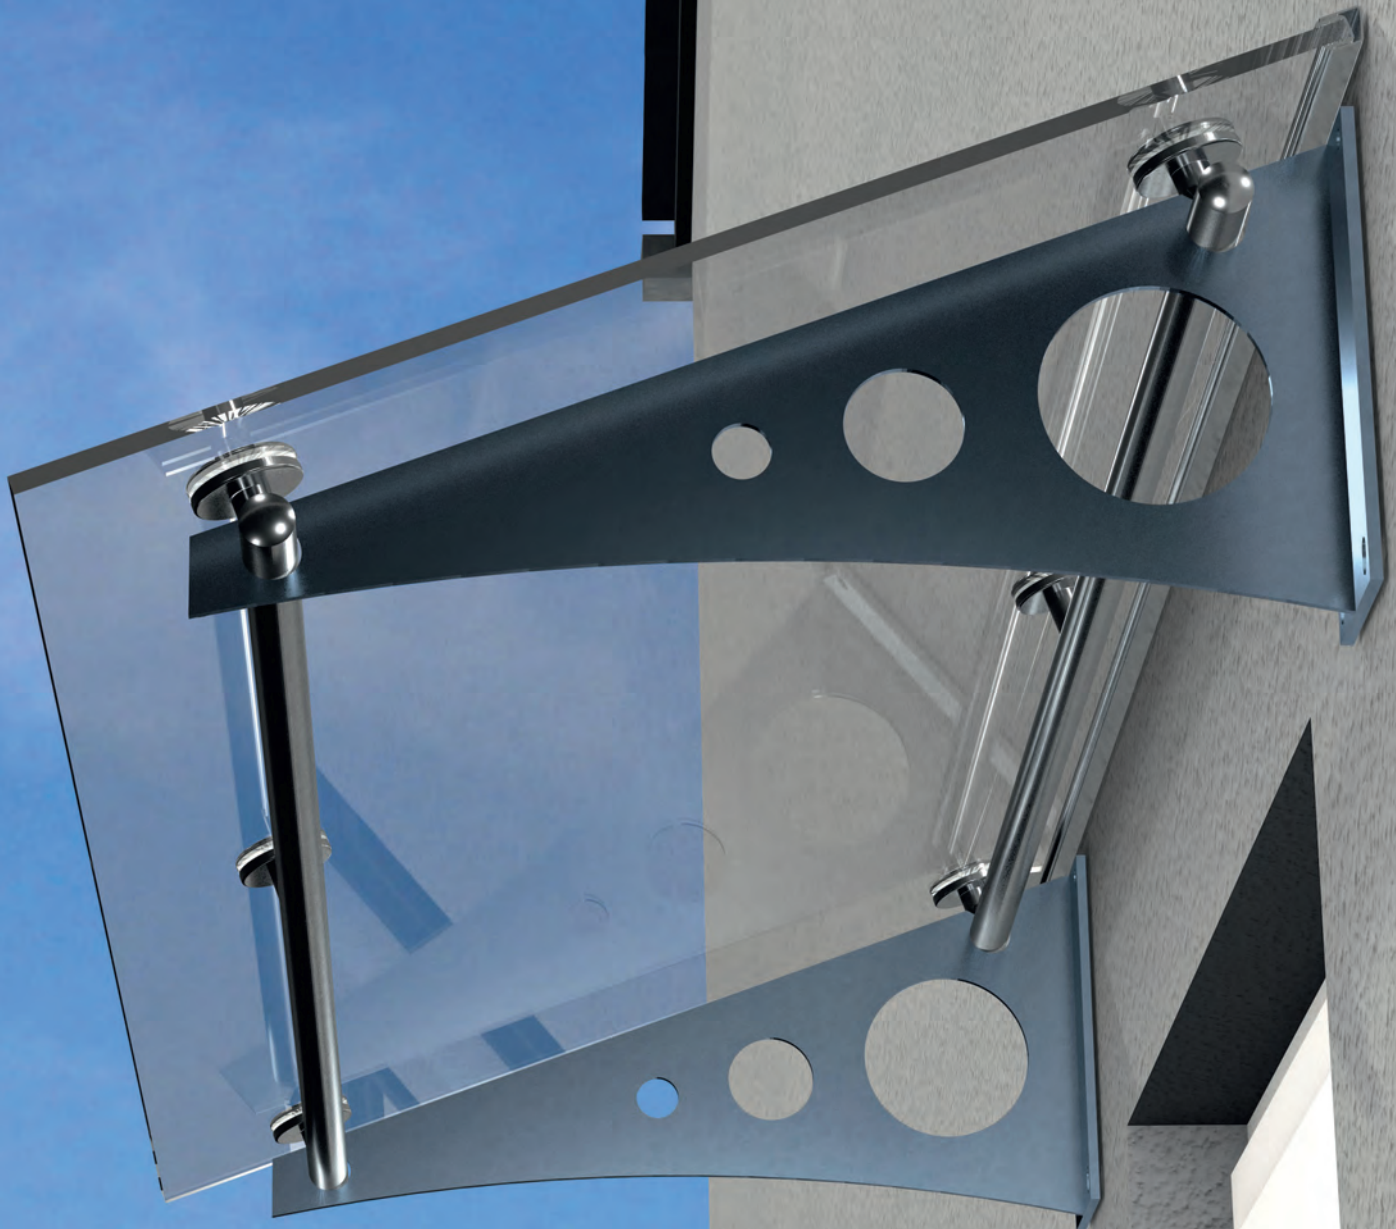

AUSFÜHRUNG

Konsolen aus Aluminium,
Querrohre und Beschläge
aus Edelstahl

ZUBEHÖR

Seite 31

MASSE

Min. 1400 B * 800 T
Max. 2400 B * 1200 T

FARBEN

Konsolen-Farbe
nach Wunsch
Seite 20

ENTWÄSSERUNG

Seite 32

PEARLTEC

Seite 20

FEHMARN II