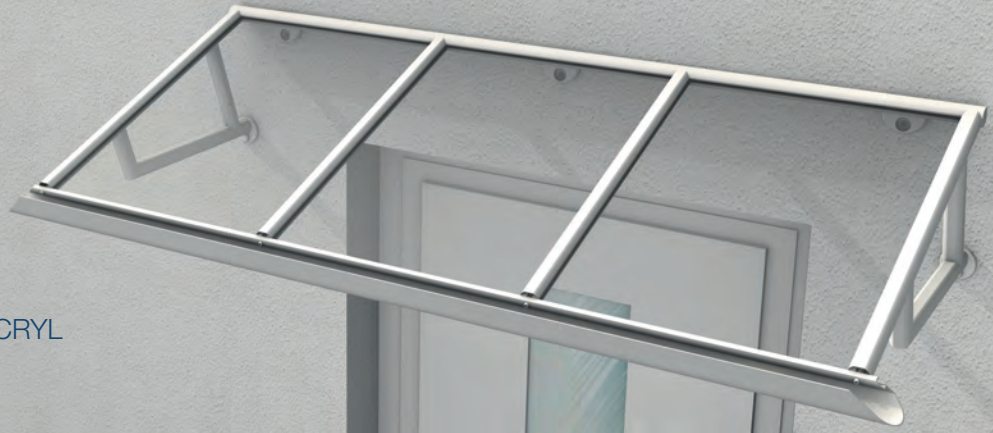

AUSFÜHRUNG

Aluminium mit
Acrylglas

ZUBEHÖR

Seite 18

MASSE

Min. 1400 B * 820 T
Max. 2600 B * 1220 T

FARBEN

Alle RAL-Töne
Seite 20

HELGOLAND I ACRYL