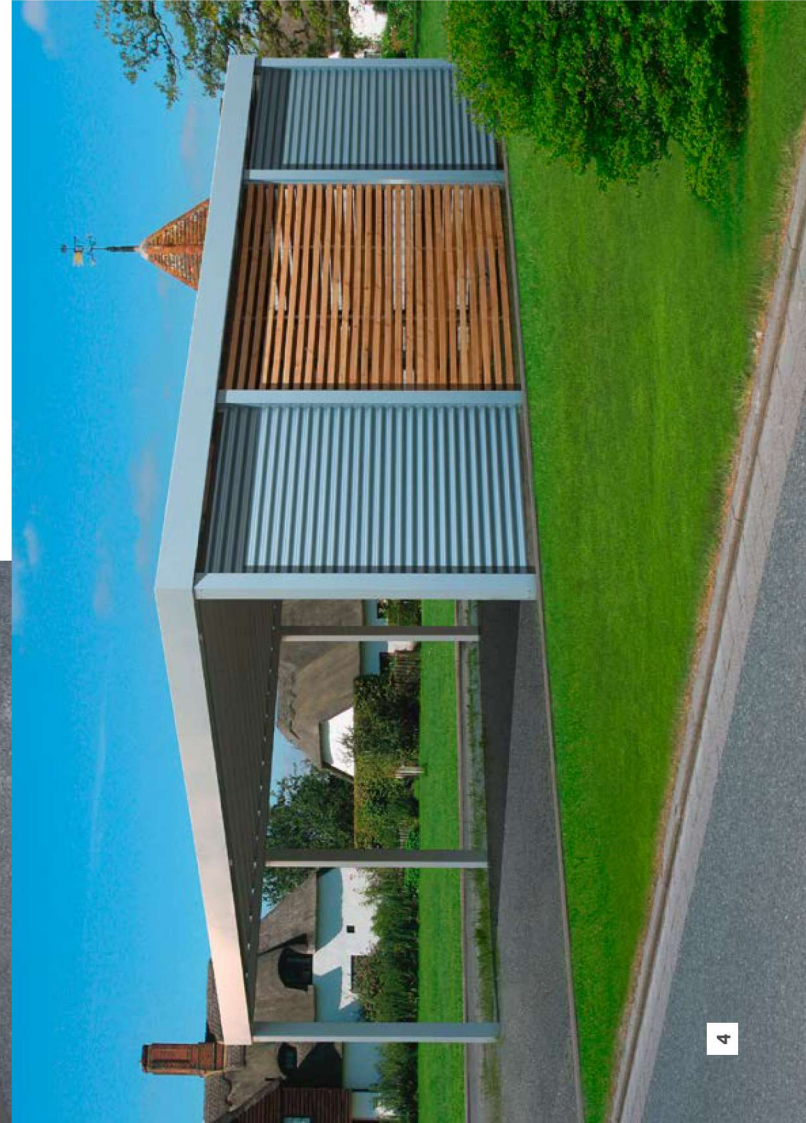

carports | garagen

Schöne
Häuser
brauchen
schöne
Carports.

DESIGNO
CARPORT

MACH DEINEM
HAUS DEN HOF

DESIGNO
CARPORT

in halt

DESIGNO-CARPORT-SYSTEM

04 ÜBER DESIGNO

DESIGNO-SYSTEMELEMENTE

09 WANDMODULE
09 SYSTEMSTÜTZEN
09 SYSTEMDACH
09 DACHBLENDEN
09 FARBGESTALTUNG

DESIGNO-FAKTEN

10 VARIANTEN
12 BILDBEISPIELE

Flexibel und hochqualitativ. Die individuelle Bauweise unserer Carports ermöglicht eine anpassungsfähige Komposition aus erstklassigen Materialien und anspruchsvollem Design – unter Berücksichtigung des Aufstellungsortes und Ihrer persönlichen Wünsche.

Designo-Wandmodule

Ein CLC Designo Carport besteht aufgrund seiner flexiblen Bauweise aus mehreren, beliebig miteinander kombinierbaren Wandmodulen. Diese werden aus einer sorgfältig ausgesuchten Reihe hochwertiger Materialien gefertigt – deren Qualität wir uns permanent versichern.

Sollten Sie bereits Ihren Wunsch-Carport vor Augen haben, können Sie uns jederzeit mit Ihrer Idee kontaktieren – oder Sie lassen sich von den nachfolgenden Beispielen inspirieren:

Designo-Einzelcarport · Ausführung: 3x Wandelement offene Holzlatzung