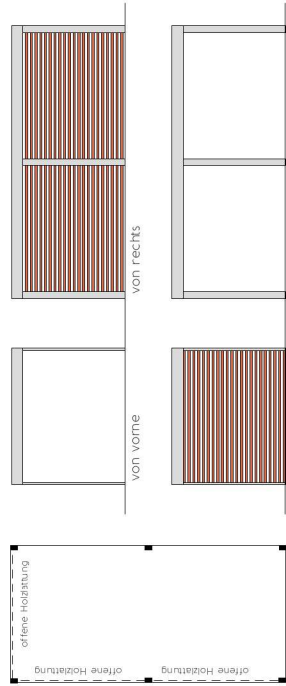

Varianten

Dank der grundsätzlichen Flexibilität unserer modularen Carports sind Ihren persönlichen Vorlieben sowie einer optimalen Anpassung an die jeweilige Umgebung kaum Grenzen gesetzt. Neben eleganten Einzelcarports und anspruchsvollen Doppelcarports bleibt stets genügend Freiraum, um das richtige Maß an Individualität umzusetzen.

Sollten Sie bereits Ihren Wunsch-Carport vor Augen haben, können Sie uns jederzeit mit Ihrer Idee kontaktieren – oder Sie lassen sich von den nachfolgenden Beispielen inspirieren:

Designo-Einzelcarport · Ausführung: 3x Wandelement offene Holzlatzung