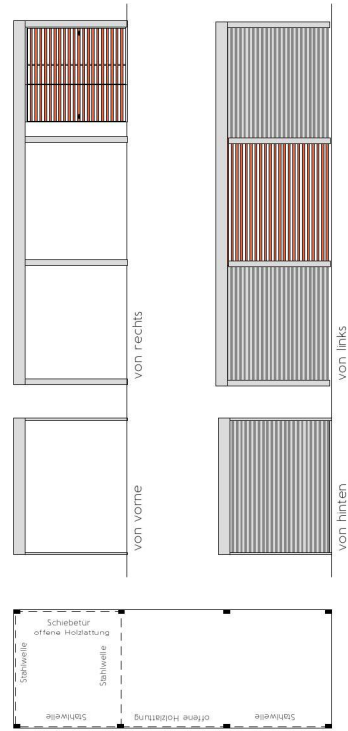

Designo-Wandmodule

Ein CLC Designo Carport besteht aufgrund seiner flexiblen Bauweise aus mehreren, beliebig miteinander kombinierbaren Wandmodulen. Diese werden aus einer sorgfältig ausgesuchten Reihe hochwertiger Materialien gefertigt – deren Qualität wir uns permanent versichern.

- Putzwand
- offene Holzlattung aus unbehandelter Douglasie
- Stahlwelle
- über Kreuz gespanntes Edelstahl-Drahtseil
- Acryl-Glas
- Trespa® Platten

DESIGNO
CARPORT

DETAIL VERLIEBT

Designo-Dachblenden

- Höhe 25 cm
- pulverbeschichtet in RAL-Farben:
 - passend zum Haus und wartungsfrei
- Dachblende = Rahmen für Systemdachbahnen
- Dachblende = Dachrinne, das Fallrohr kann überall nach Wunsch angebracht werden

Varianten

Dank der grundsätzlichen Flexibilität unserer modularen Carports sind Ihren persönlichen Vorlieben sowie einer optimalen Anpassung an die jeweilige Umgebung kaum Grenzen gesetzt. Neben eleganten Einzelcarports und anspruchsvollen Doppelcarports bleibt stets genügend Freiraum, um das richtige Maß an Individualität umzusetzen.

Sollten Sie bereits Ihren Wunsch-Carport vor Augen haben, können Sie uns jederzeit mit Ihrer Idee kontaktieren – oder Sie lassen sich von den nachfolgenden Beispielen inspirieren:

Designo-Einzelcarport · Ausführung: 3x Wandelement offene Holzlatzung